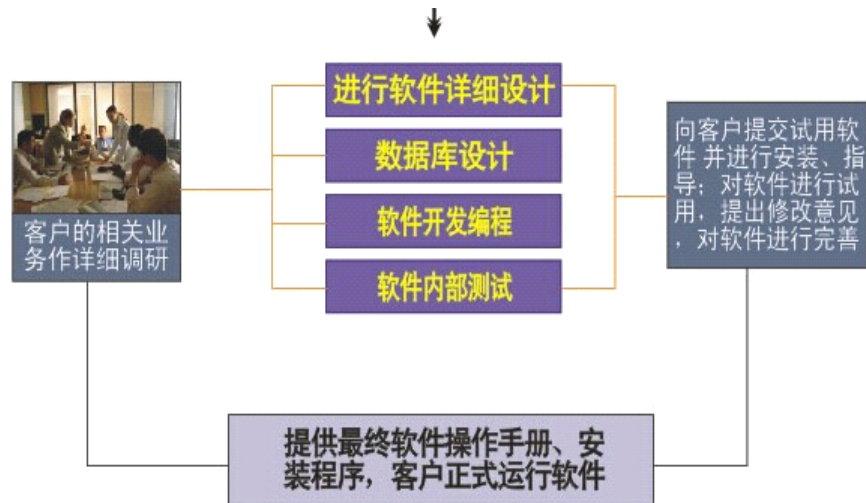

# 淄博蓝脉软件开发公司—淄博软件开发行业的开路者，先行者

内容来源：西安弈聪信息技术有限公司(<http://www.xaecong.com>)

关键词：淄博软件开发,软件开发公司,管理系统

内容概要：

淄博软件开发之淄博蓝脉软件科技有限公司简称淄博蓝脉软件开发公司，淄博蓝脉软件开发公司成立于2008年3月，注册资本100万元，是山东省淄博市高新技术开发区高科技创业园孵化企业和2008年淄博市科技发展计划项目承担单位。2009年12月通过山...

正文：

[淄博软件开发](#)之淄博蓝脉软件科技有限公司简称淄博蓝脉软件开发公司，淄博蓝脉软件开发公司成立于2008年3月，注册资本100万元，是山东省淄博市高新技术开发区高科技创业园孵化企业和2008年淄博市科技发展计划项目承担单位。2009年12月通过山东省经济和信息化委员会“双软认定”。

注册经营范围包括应用软件开发、计算机应用信息系统集成、建筑智能化系统集成；计算机、软件、网络设备、办公设备、办公用品销售。公司下设办公室、开发部、工程部、市场部和临淄分公司5个部门。